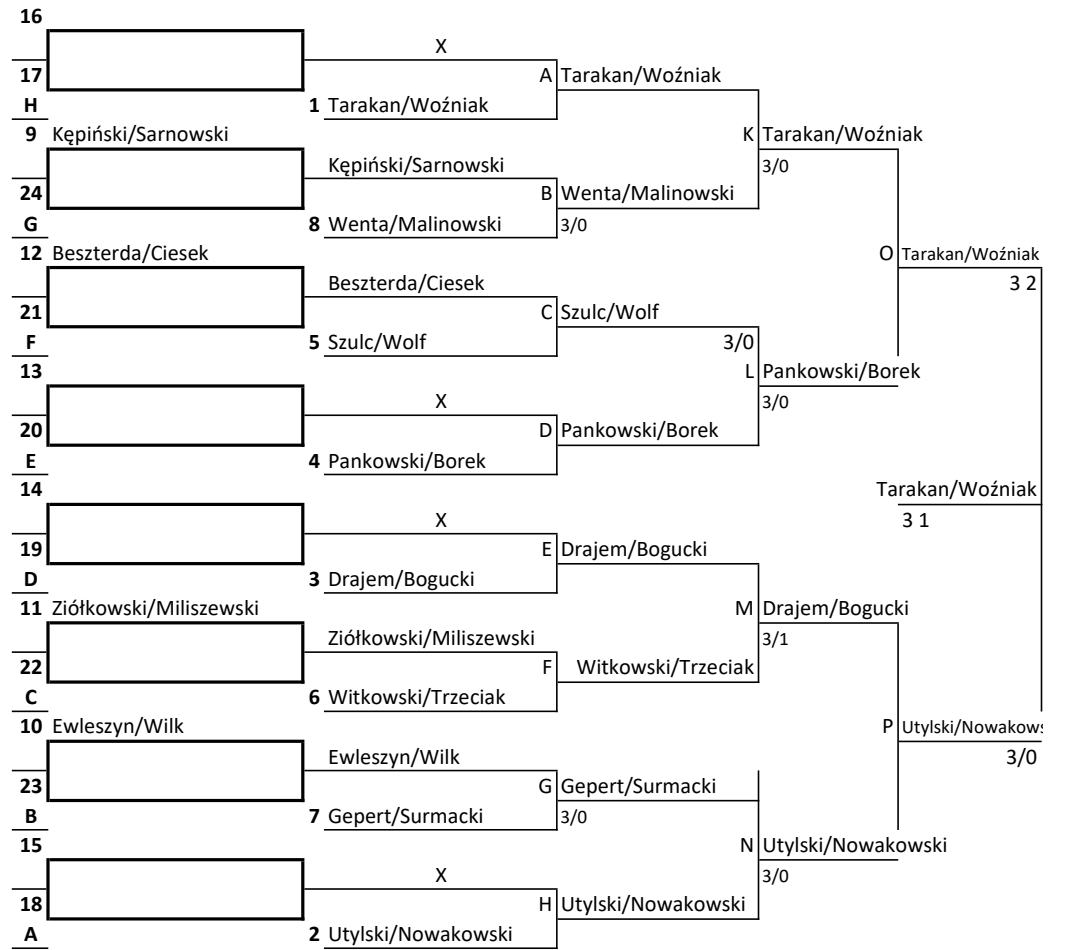

1	Jabłońska Anelia	<b>LUKS Chełmno</b>	Kujawsko-Pomorskie	5
2	Oelrich Antonina	<b>KS Nowa Era Toruń</b>	Kujawsko-Pomorskie	4
3-4.	RUDO Lena	<b>MRKS Gdańsk</b>	Pomorskie	3
3-4.	LASKA Amelia	<b>MRKS Gdańsk</b>	Pomorskie	3
5-6.	Borko Nicola	<b>LUKS Chełmno</b>	Kujawsko-Pomorskie	2
5-6.	Synakiewicz Nina	<b>Gwiazda Bydgoszcz</b>	Kujawsko-Pomorskie	2
7-8.	NOWACZEK Nadia	<b>LUKS Chełmno</b>	Kujawsko-Pomorskie	2
7-8.	Rydlewska Lilianna	<b>LUKS Barcin</b>	Kujawsko-Pomorskie	2
9-12.	Liepelt Agata	<b>LUKS Barcin</b>	Kujawsko-Pomorskie	1
9-12.	Nowicka Nina	<b>LUKS Barcin</b>	Kujawsko-Pomorskie	1
9-12.	Schmelter Anna	<b>LUKS Chełmno</b>	Kujawsko-Pomorskie	1
9-12.	Nierebińska Hanna	<b>Energa KTS Teruń</b>	Kujawsko-Pomorskie	1
13-16.	Dąbrowska Hanna	MRKS Gdańsk	Pomorskie	
13-16.	Synakiewicz Lena	<b>Gwiazda Bydgoszcz</b>	Kujawsko-Pomorskie	
13-16.	Jaskot Amelia	<b>Baszta Żnin</b>	Kujawsko-Pomorskie	
13-16.	KOŁODZIEJSKA Oliwia	<b>UKS Olimpia Gniew</b>	Pomorskie	
17-24.	SIERZPUTOWSKA Marta	<b>MRKS Gdańsk</b>	Pomorskie	
17-24.	NEUMANN Kinga	<b>UKS Remus Miechucino</b>	Pomorskie	
17-24.	KUCZYŃSKA Anna	<b>KS Osiczanka Osice</b>	Pomorskie	
17-24.	PRZYGOCKA Alicja	<b>UKS Olimpia Gniew</b>	Pomorskie	
17-24.	POLAKOWSKA Małgorzata	<b>KS Osiczanka Osice</b>	Pomorskie	
17-24.	KRZEWSKA Liliana	<b>MRKS Gdańsk</b>	Pomorskie	
17-24.	Przygodzka Alicja	<b>KS Nowa Era Toruń</b>	Kujawsko-Pomorskie	
17-24.	LEWANDOWSKA Zofia	<b>MRKS Gdańsk</b>	Pomorskie	