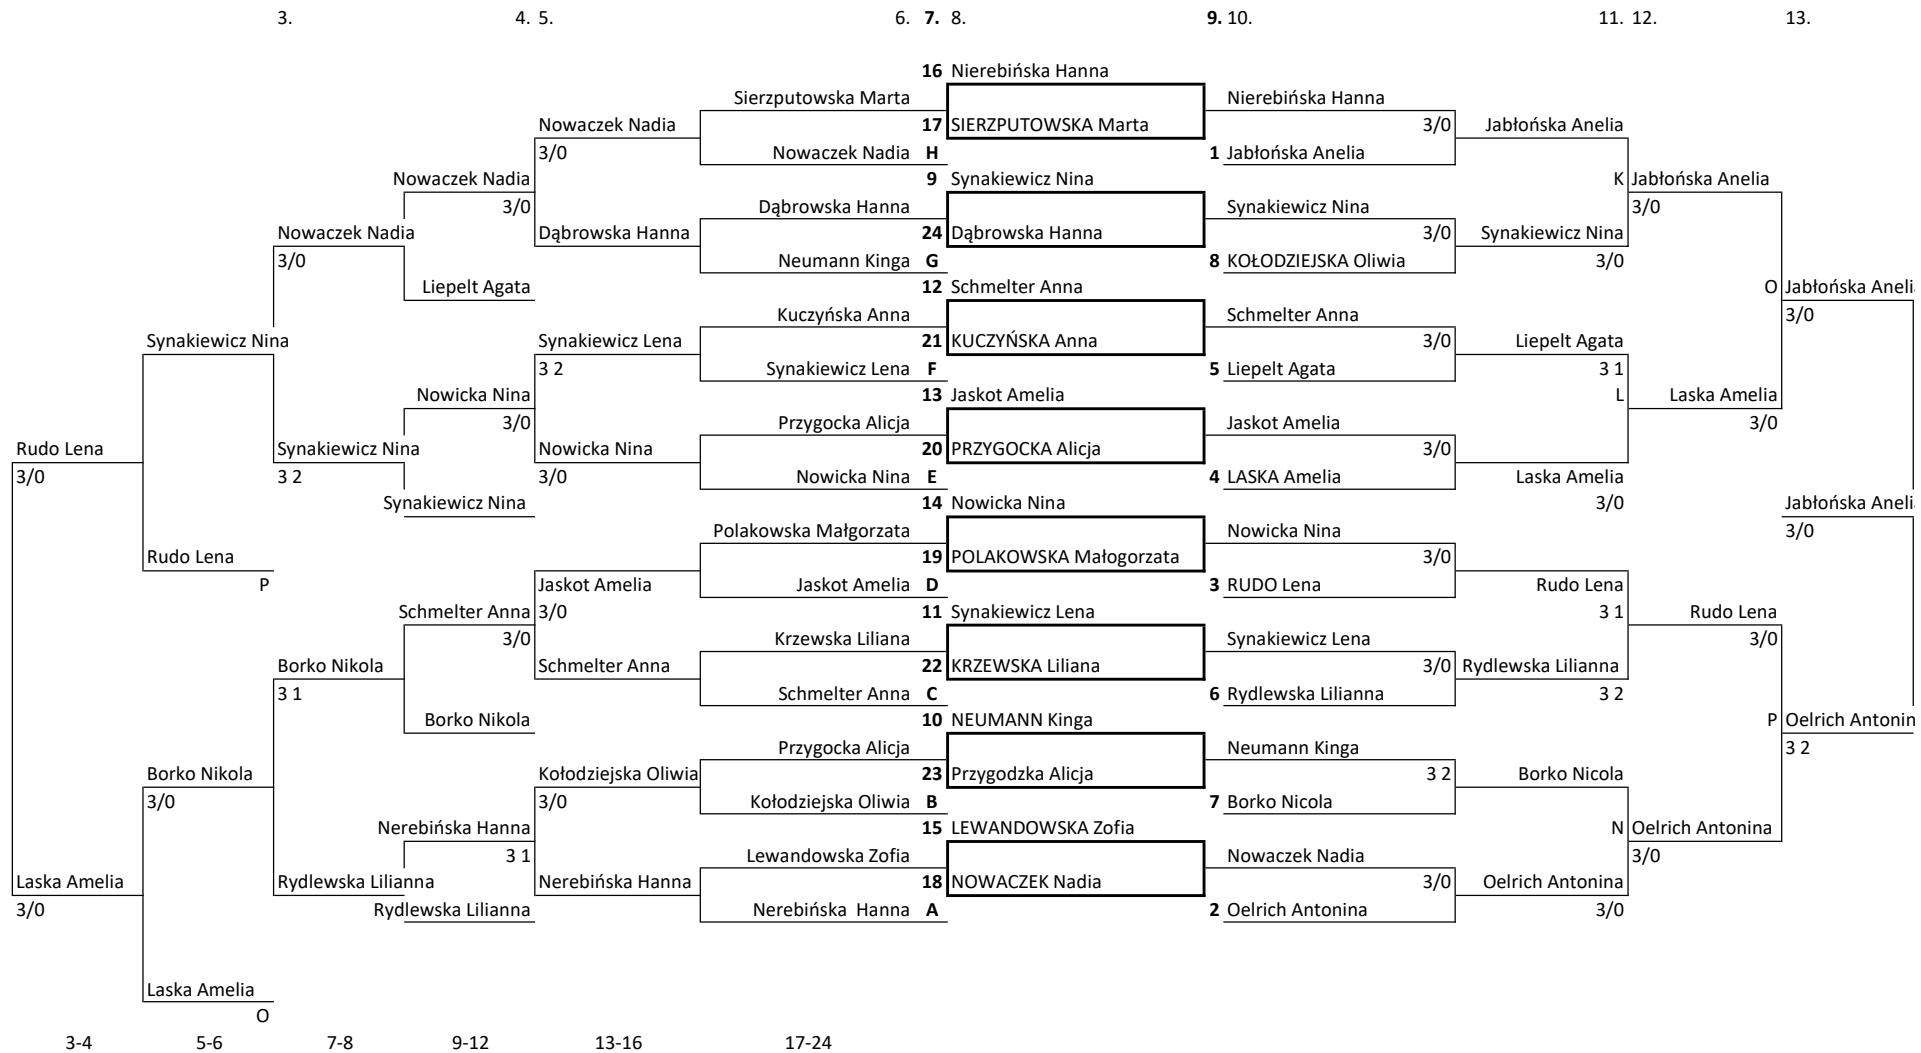

1	Jabłońska Anelia	<b>LUKS Chełmno</b>	Kujawsko-Pomorskie	5
2	Oelrich Antonina	<b>KS Nowa Era Toruń</b>	Kujawsko-Pomorskie	4
3-4.	RUDO Lena	<b>MRKS Gdańsk</b>	Pomorskie	3
3-4.	LASKA Amelia	<b>MRKS Gdańsk</b>	Pomorskie	3
5-6.	Borko Nicola	<b>LUKS Chełmno</b>	Kujawsko-Pomorskie	2
5-6.	Synakiewicz Nina	<b>Gwiazda Bydgoszcz</b>	Kujawsko-Pomorskie	2
7-8.	NOWACZEK Nadia	<b>LUKS Chełmno</b>	Kujawsko-Pomorskie	2
7-8.	Rydlewska Lilianna	<b>LUKS Barcin</b>	Kujawsko-Pomorskie	2
9-12.	Liepelt Agata	<b>LUKS Barcin</b>	Kujawsko-Pomorskie	1
9-12.	Nowicka Nina	<b>LUKS Barcin</b>	Kujawsko-Pomorskie	1
9-12.	Schmelter Anna	<b>LUKS Chełmno</b>	Kujawsko-Pomorskie	1
9-12.	Nierebińska Hanna	<b>Energa KTS Teruń</b>	Kujawsko-Pomorskie	1
13-16.	Dąbrowska Hanna	MRKS Gdańsk	Pomorskie	
13-16.	Synakiewicz Lena	<b>Gwiazda Bydgoszcz</b>	Kujawsko-Pomorskie	
13-16.	Jaskot Amelia	<b>Baszta Żnin</b>	Kujawsko-Pomorskie	
13-16.	KOŁODZIEJSKA Oliwia	<b>UKS Olimpia Gniew</b>	Pomorskie	
17-24.	SIERZPUTOWSKA Marta	<b>MRKS Gdańsk</b>	Pomorskie	
17-24.	NEUMANN Kinga	<b>UKS Remus Miechucino</b>	Pomorskie	
17-24.	KUCZYŃSKA Anna	<b>KS Osiczanka Osice</b>	Pomorskie	
17-24.	PRZYGOCKA Alicja	<b>UKS Olimpia Gniew</b>	Pomorskie	
17-24.	POLAKOWSKA Małgorzata	<b>KS Osiczanka Osice</b>	Pomorskie	
17-24.	KRZEWSKA Liliana	<b>MRKS Gdańsk</b>	Pomorskie	
17-24.	Przygodzka Alicja	<b>KS Nowa Era Toruń</b>	Kujawsko-Pomorskie	
17-24.	LEWANDOWSKA Zofia	<b>MRKS Gdańsk</b>	Pomorskie	