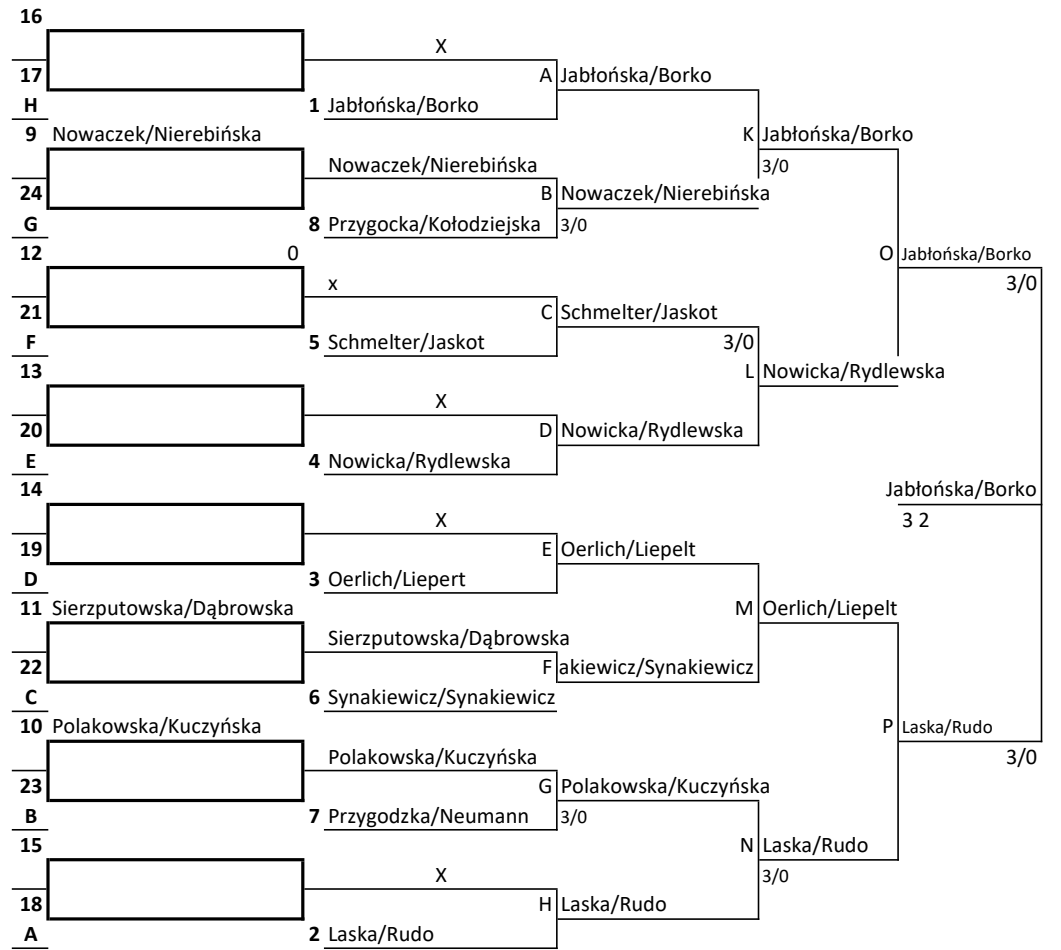

Klasyfikacja końcowa

Lp.	Nazwisko
1.	JABŁOŃSKA / BORKO
2.	LASKA /RUDO
3-4.	NOWICKA/RYDLEWSKA
	OERLICH / LIEPELT
5-8.	NOWACZEK/NIEREBIŃSKA
	SCHMELTER/JASKOT
	SYNAKIEWICZ/SYNAKIEWICZ
	POLAKOWSKA/KUCZYŃSKA
9-11.	PRZYGOCKA/KOŁODZIEJSKA
	SIERZPUTOWSKA/DĄBROWSKA
	PRZYGODZKA/NEUMANN

Klub	
LUKS Chełmno	Kujawsko-Pomorskie
MRKS Gdańsk	Pomorskie
LUKS Barcin	Kujawsko-Pomorskie
KS Nowa Era Toruń / LUKS Barcin	Kujawsko-Pomorskie
LUKS Chełmno / ENERGA KTS Toruń	Kujawsko-Pomorskie
LUKS Chełmno / Baszta Żnin	Kujawsko-Pomorskie
Gwiazda Bydgoszcz	Kujawsko-Pomorskie
KS Osiczanka Osice	Pomorskie
UKS Olimpia Gniew	Pomorskie
MRKS Gdańsk	Pomorskie
KS Nowa Era Toruń / UKS Remus Miechucino	

Pkt.
5
4
3
3
2
2
2
2
1
1
1