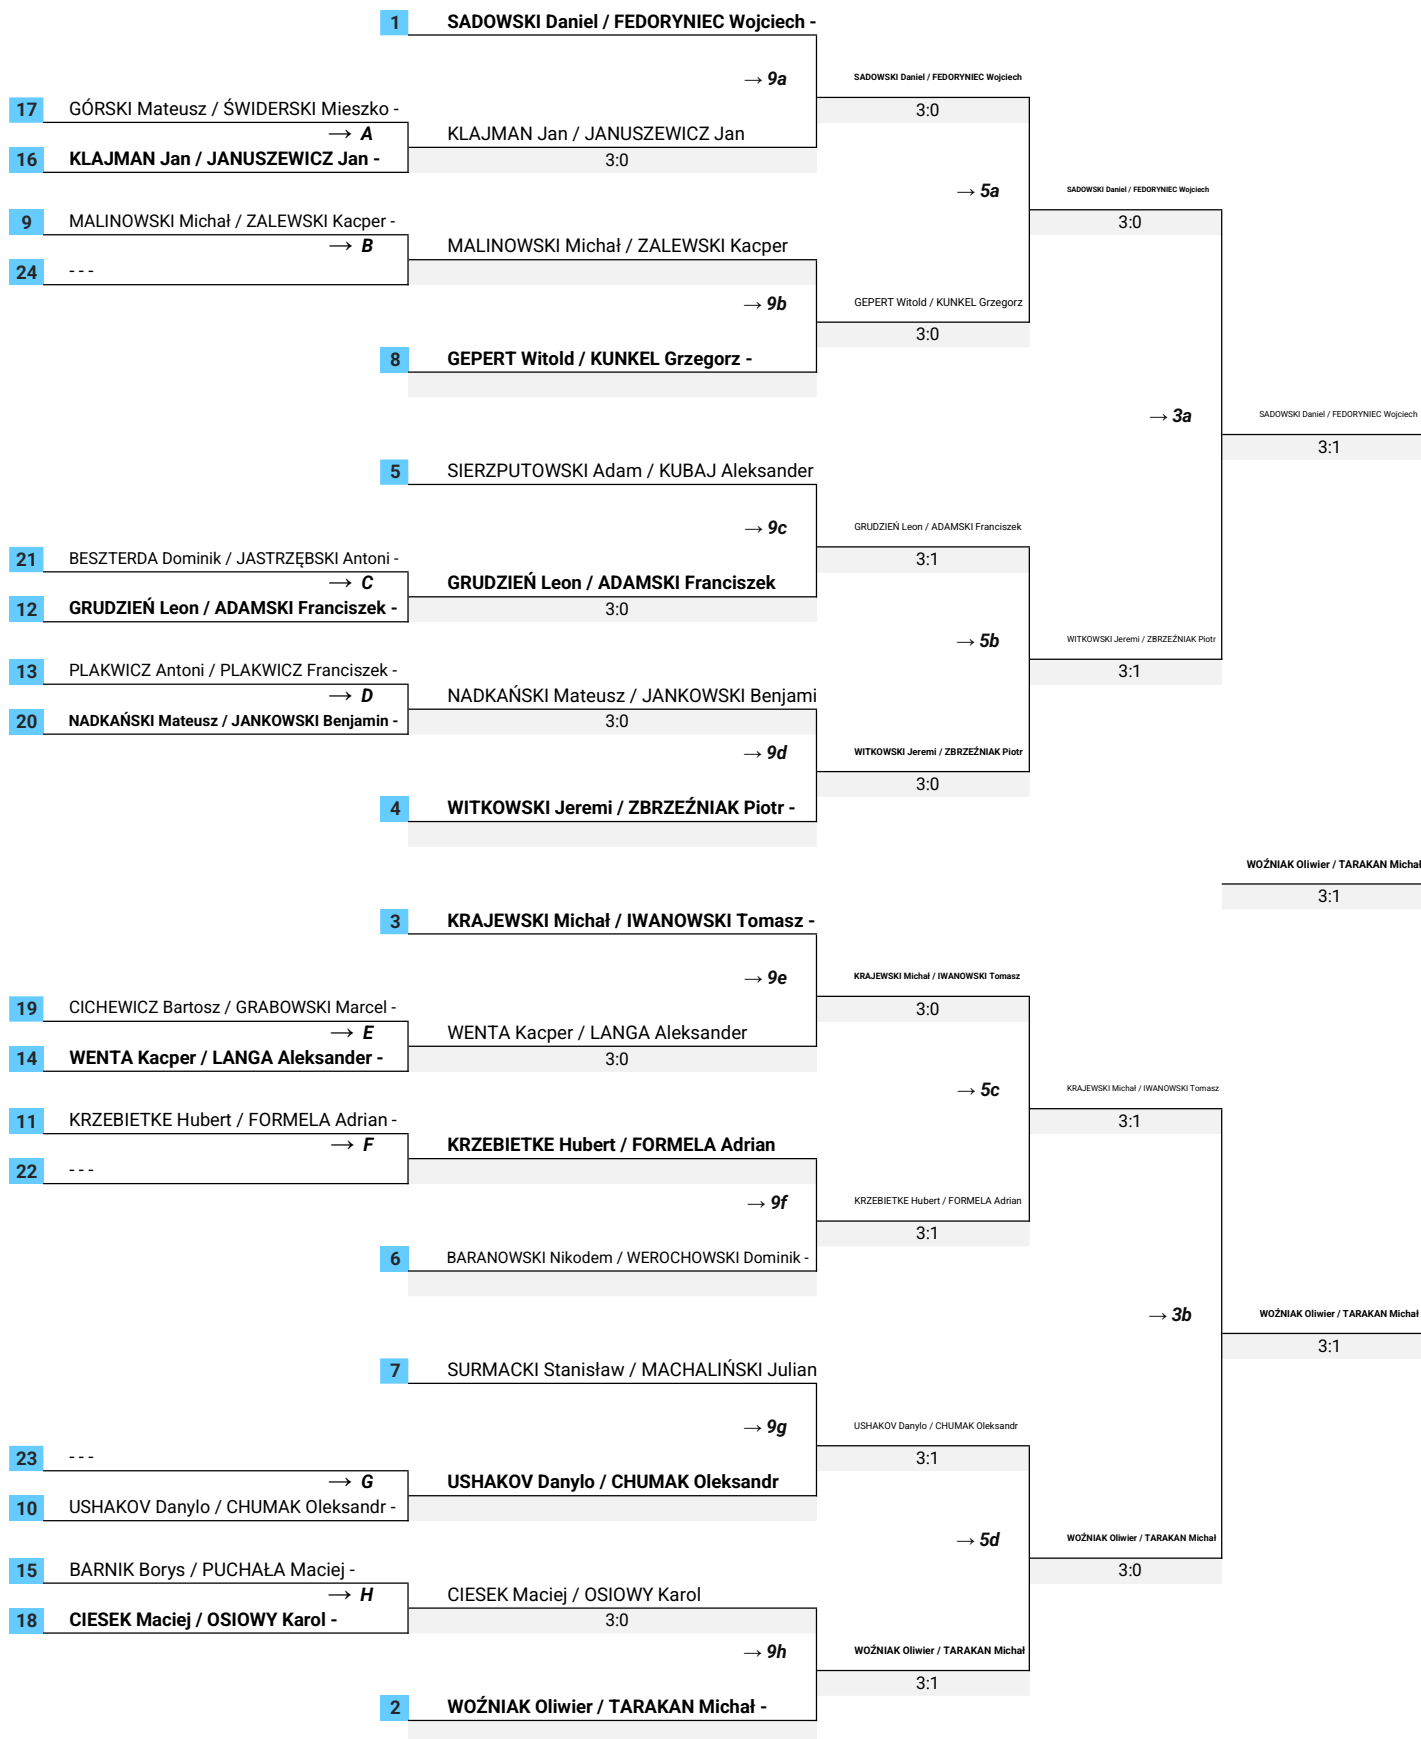

# Mistrzostwa Województwa Pomorskiego - Kadet debel, Gdańsk 15.05.2026

turniej główny

runda 1	runda 2	ćwierćfinal	półfinal	final
---------	---------	-------------	----------	-------

Sędzia Główny: Małgorzata FIDALA

2014 SET - System Tabel Elektronicznych - Marek Przybyłowicz i Agata Biesaga