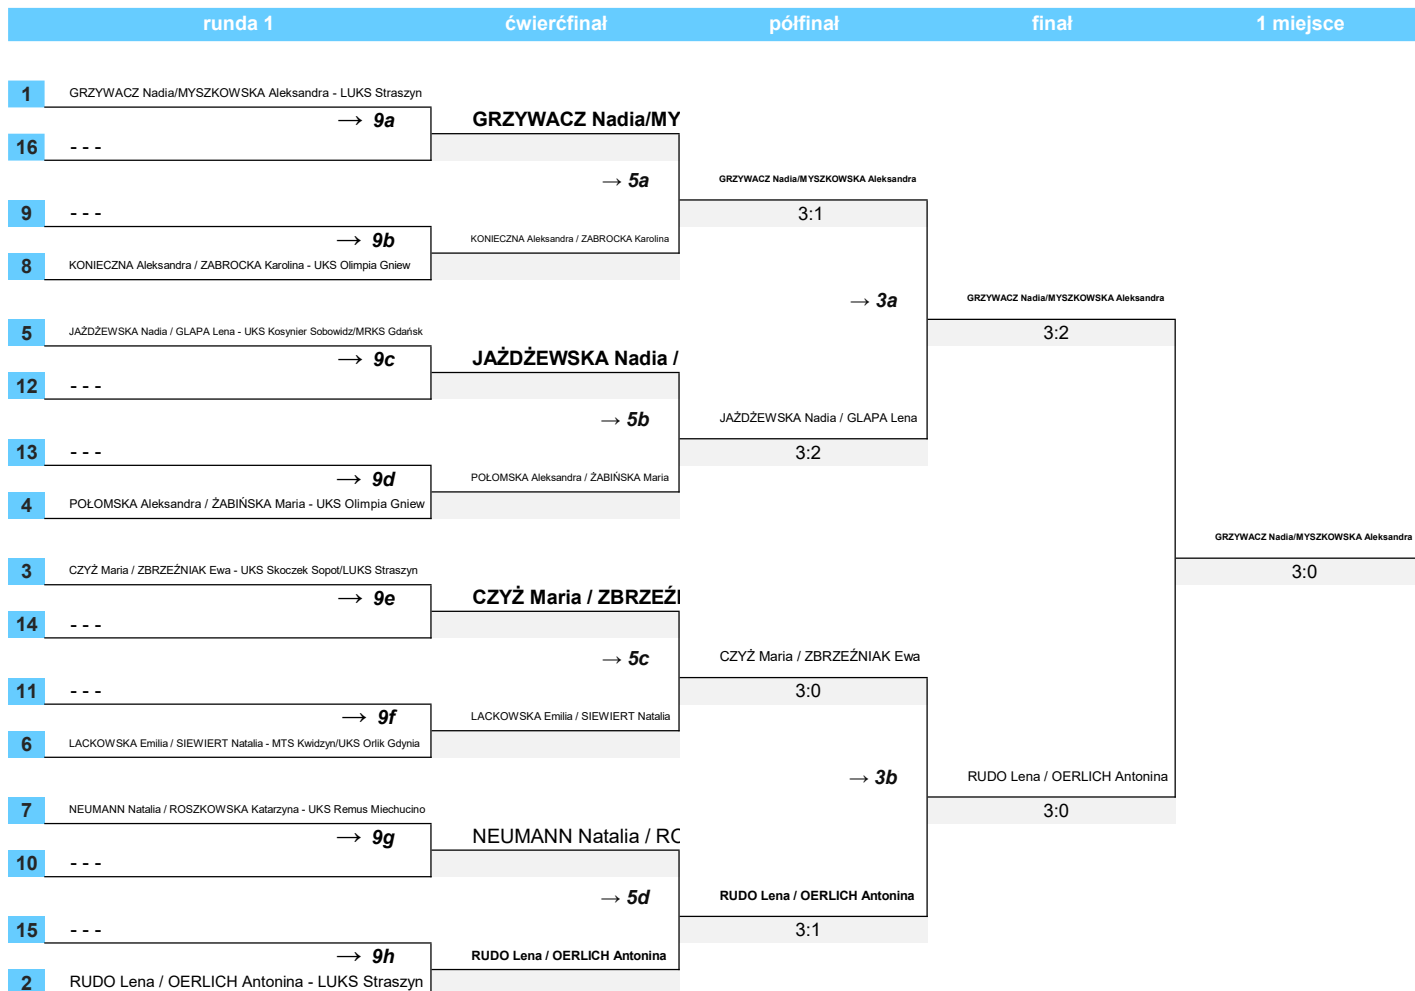

Mistrzostwa Województwa Młodziczek, Gdańsk 21.04.2024

turniej główny gra podwójna

Mistrzostwa Województwa Młodziczek, Gdańsk 21.04.2024

klasyfikacja końcowa

M-sc.	Zawodnik	Klub
1.	GRZYWACZ Nadia/MYSZKOWSKA Aleksandra	LUKS Straszyn
2.	RUDO Lena / OERLICH Antonina	LUKS Straszyn
3-4.	JAŹDŹEWSKA Nadia / GLAPA Lena	UKS Kosynier Sobowidz/MRKS Gdańsk
3-4.	CZYŻ Maria / ZBRZEŹNIAK Ewa	UKS Skoczek Sopot/LUKS Straszyn
5-8.	KONIECZNA Aleksandra / ZABROCKA Karolina	UKS Olimpia Gniew
5-8.	POŁOMSKA Aleksandra / ŻABIŃSKA Maria	UKS Olimpia Gniew
5-8.	LACKOWSKA Emilia / SIEWIERT Natalia	MTS Kwidzyn/UKS Orlik Gdynia
5-8.	NEUMANN Natalia / ROSZKOWSKA Katarzyna	UKS Remus Miechucino

Zastępca Sędziego Głównego: *Krzysztof Kuziemkowski*

Sędzia Główny: *Małgorzata Fidała*

2014 SET - System Tabel Elektronicznych - Marek Przybyłowicz i Agata Biesaga