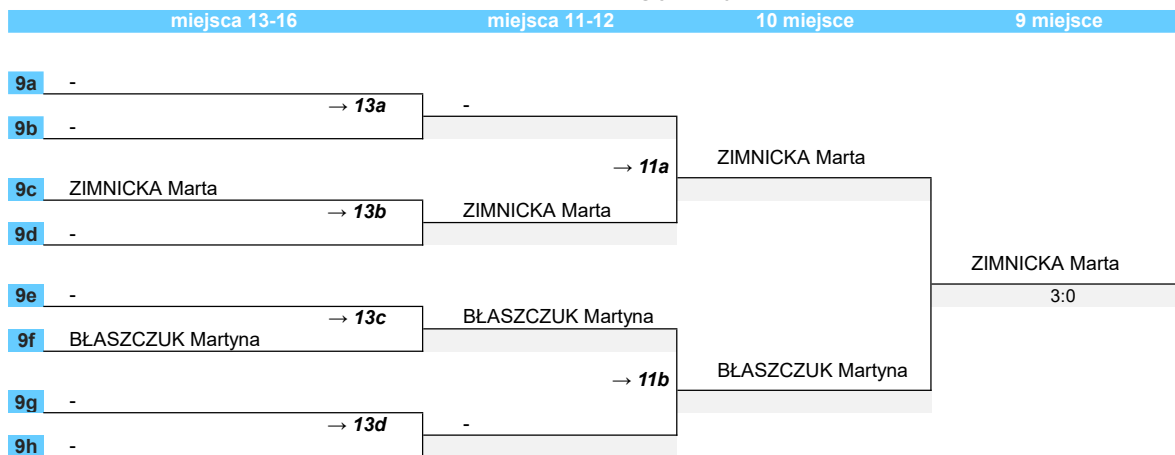

Mistrzostwa Województwa Junierek, Gdańsk 14.04.2024

turniej główny

runda 1		ćwierćfinal	półfinal	final	1 miejsce	
1	RAJKOWSKA Sylwia - MRKS Gdańsk	RAJKOWSKA Sylwia	RAJKOWSKA Sylwia 3:0	WOLLSCHLAEGER Liliana 3:1	CZAJA Julia 3:2	
16	---					→ 9a
9	---	STOSIO Martyna				→ 3a
8	STOSIO Martyna - GKTS Gdańsk					
5	STEFANIAK Amelia - MTS Kwidzyn	STEFANIAK Amelia 3:2	WOLLSCHLAEGER Liliana 3:0			
12	ZIMNICKA Marta - MRKS Gdańsk					→ 9c
13	---	WOLLSCHLAEGER Liliana	→ 3b			
4	WOLLSCHLAEGER Liliana - GKTS Gdańsk					→ 9d
3	CZAJA Julia - MRKS Gdańsk	CZAJA Julia	CZAJA Julia 3:1	CZAJA Julia 3:1		
14	---					→ 9e
11	BŁASZCZUK Martyna - Małe Trójmiasto Rumia	CZAJKOWSKA Weronika 3:1				→ 3b
6	CZAJKOWSKA Weronika - MTS Kwidzyn					
7	BIAŁK Karolina - MRKS Gdańsk	BIAŁK Karolina	BIAŁK Karolina 3:2			
10	---					→ 9g
15	---	KRAKOWIAK Ewa				
2	KRAKOWIAK Ewa - GKTS Gdańsk					→ 9h

Mistrzostwa Województwa Junierek, Gdańsk 14.04.2024

runda 1 - gra o miejsca 5-8		6 miejsce	5 miejsce
5a	STOSIO Martyna	STOSIO Martyna 3:1	KRAKOWIAK Ewa 3:0
5b	STEFANIAK Amelia		
5c	CZAJKOWSKA Weronika	KRAKOWIAK Ewa 3:0	
5d	KRAKOWIAK Ewa		
8 miejsce		7 miejsce	
7a	STEFANIAK Amelia	CZAJKOWSKA Weronika 3:0	
7b	CZAJKOWSKA Weronika		

Sędzia Główny: Małgorzata Fidała

2014 SET - System Tabel Elektronicznych - Marek Przybyłowicz i Agata Biesaga

Mistrzostwa Województwa Juniorek, Gdańsk 14.04.2024

gry o miejsca 9-16

Sędzia Główny: Małgorzata Fidała
2014 SET - System Tabel Elektronicznych - Marek Przybyłowicz i Agata Biesaga