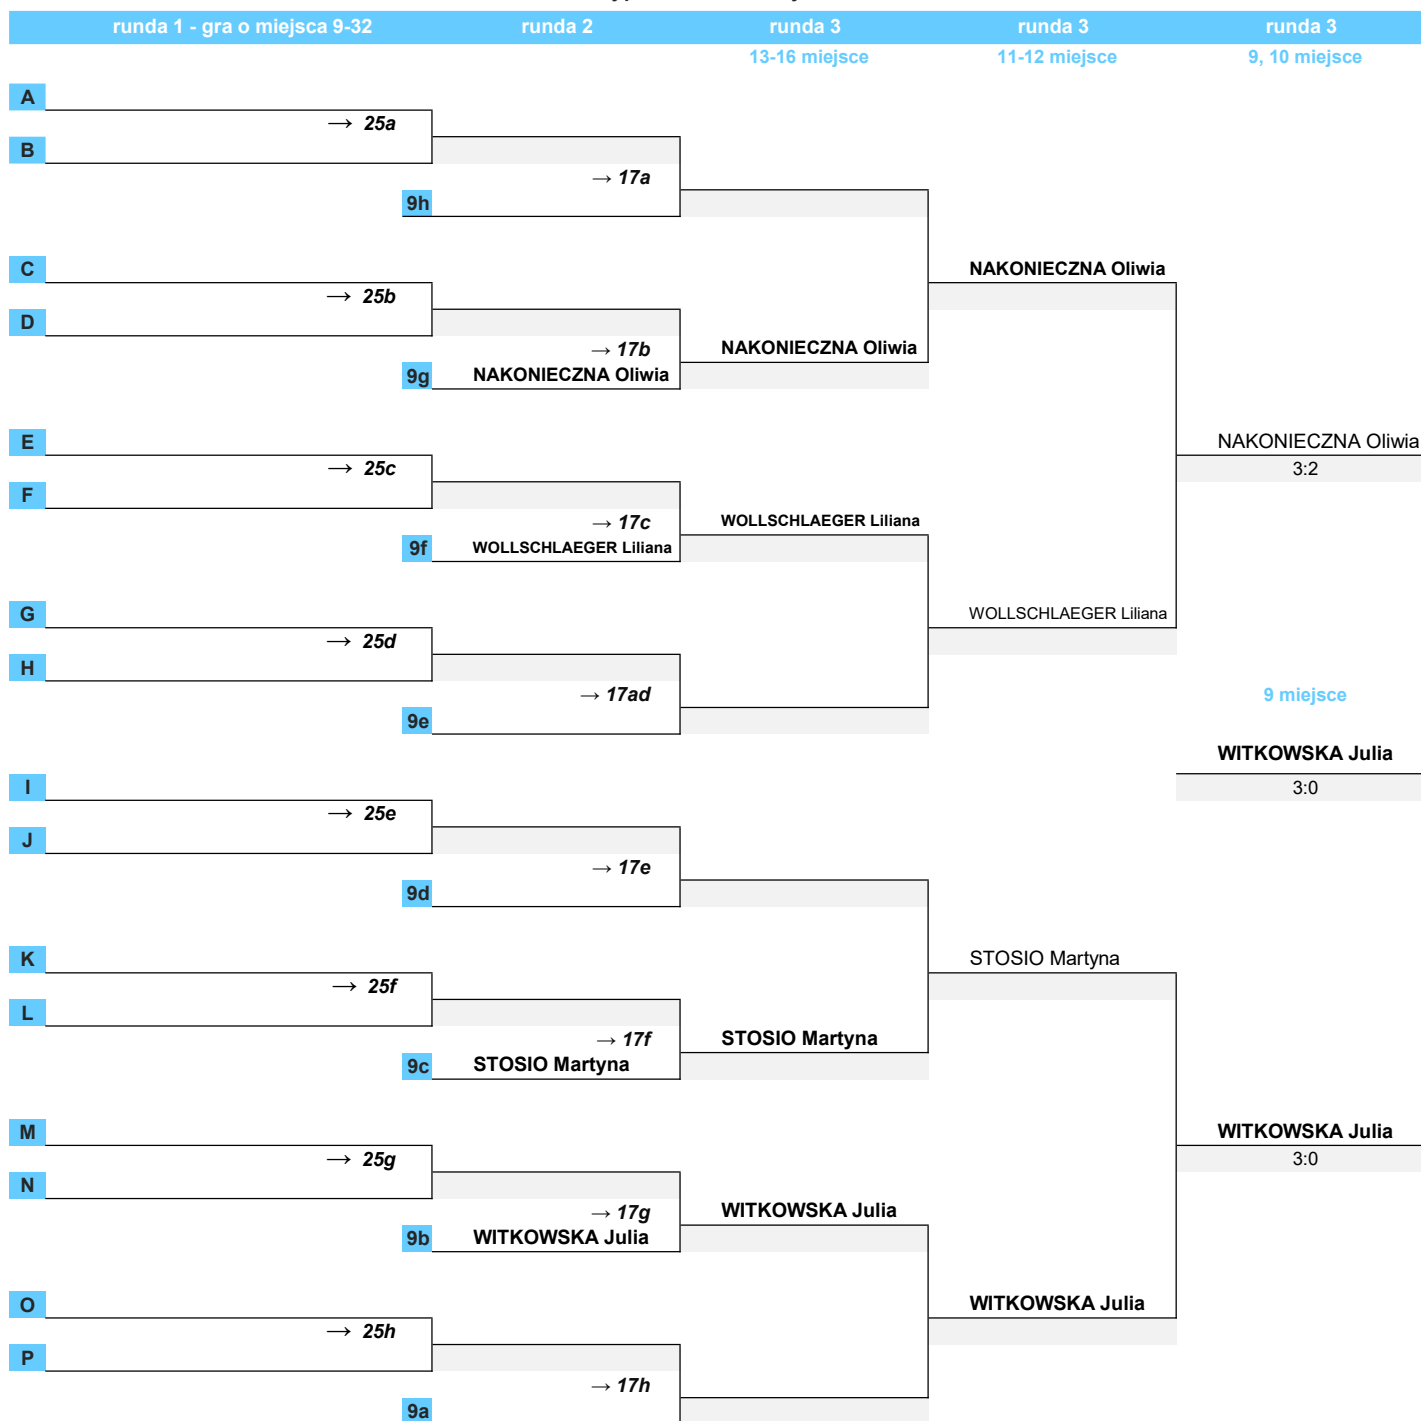

Eliminacje do Indywidualnych Mistrzostw Polski Seniorek, Gdańsk 26.02.2023 r.

turniej pocieszenia o miejsca 9-32

Eliminacje do Indywidualnych Mistrzostw Polski Seniorek, Gdańsk 26.02.2023 r.

gra o miejsce 3