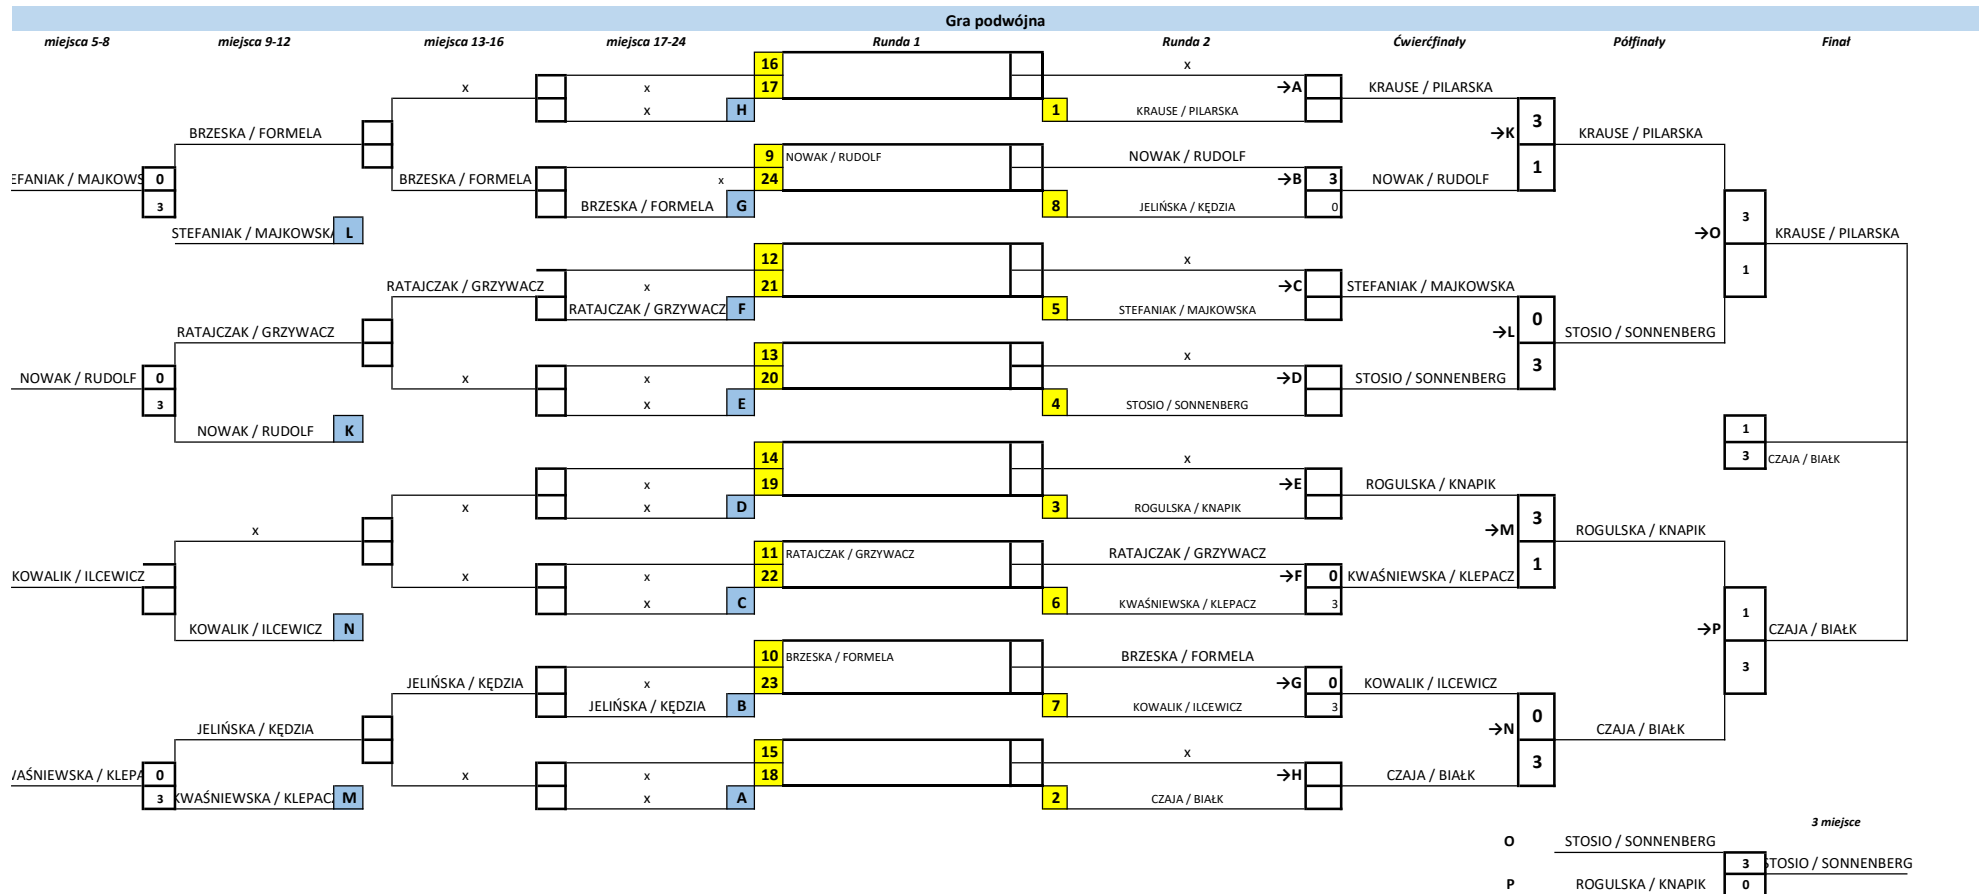

Międzywojewódzkie Mistrzostwa Młodzików, Gdańsk 11.06.2022 r.

Lista startowa - młodziczek

<i>nr. Lic.</i>	<i>Nazwisko</i>	<i>Imię</i>	<i>Klub</i>	<i>rok ur.</i>	<i>nr. Lic.</i>	<i>Nazwisko</i>	<i>Imię</i>	<i>Klub</i>	<i>rok ur.</i>	<i>ranking</i>	
1.	6491	Krause	Agata	Emdek Bydgoszcz	2009	5859	Pilarska	Weronika	Kusy Laskowice	2009	530
2.	5253	Czaja	Julia	MRKS Gdańsk	2010	5251	Białk	Karolina	MRKS Gdańsk	2009	518
3.	2903	Rogulska	Julia	LUKS Chełmno	2010	5384	Knapik	Marta	Krajna Sępólno	2009	418
4.	168	Stosio	Martyna	GKTS Gdańsk	2010	1440	Sonnenberg	Monika	KS Nowa Era Toruń	2011	404
5.	4044	Stefaniak	Amelia	MTS Kwidzyn	2009	6085	Majkowska	Andżelika	UKS Juwenia Pólczo	2009	348
6.	2897	Kowalik	Greta	LUKS Chełmno	2012	5381	Ilcewicz	Wiktoria	Krajna Sępólno	2011	302
7.	2796	Kwaśniewska	Zuzanna	BOSIR ULKS Barcin	2010	1870	Klepacz	Maria	UKS TOP Solec Kuj.	2009	285
8.	8761	Jelińska	Paulina	UKS ORLIK Gdynia	2009	8762	Kędzia	Dagmara	UKS ORLIK Gdynia	2010	228
9.	2900	Nowak	Wiktoria	LUKS Chełmno	2012	2904	Rudolf	Natasza	LUKS Chełmno	2011	225
10.	7890	Brzeska	Zofia	UKS REMUS Miechucino	2009	7895	Formela	Julia	UKS REMUS Miechucino	2010	219
11.	4756	Ratajczak	Julia	ŻTMS Baszta Żnin	2010	6206	Grzywacz	Nadia	LUKS Straszyn	2011	159

Międzywojewódzkie Mistrzostwa Młodziczek, Gdańsk 11.06.2022 r.